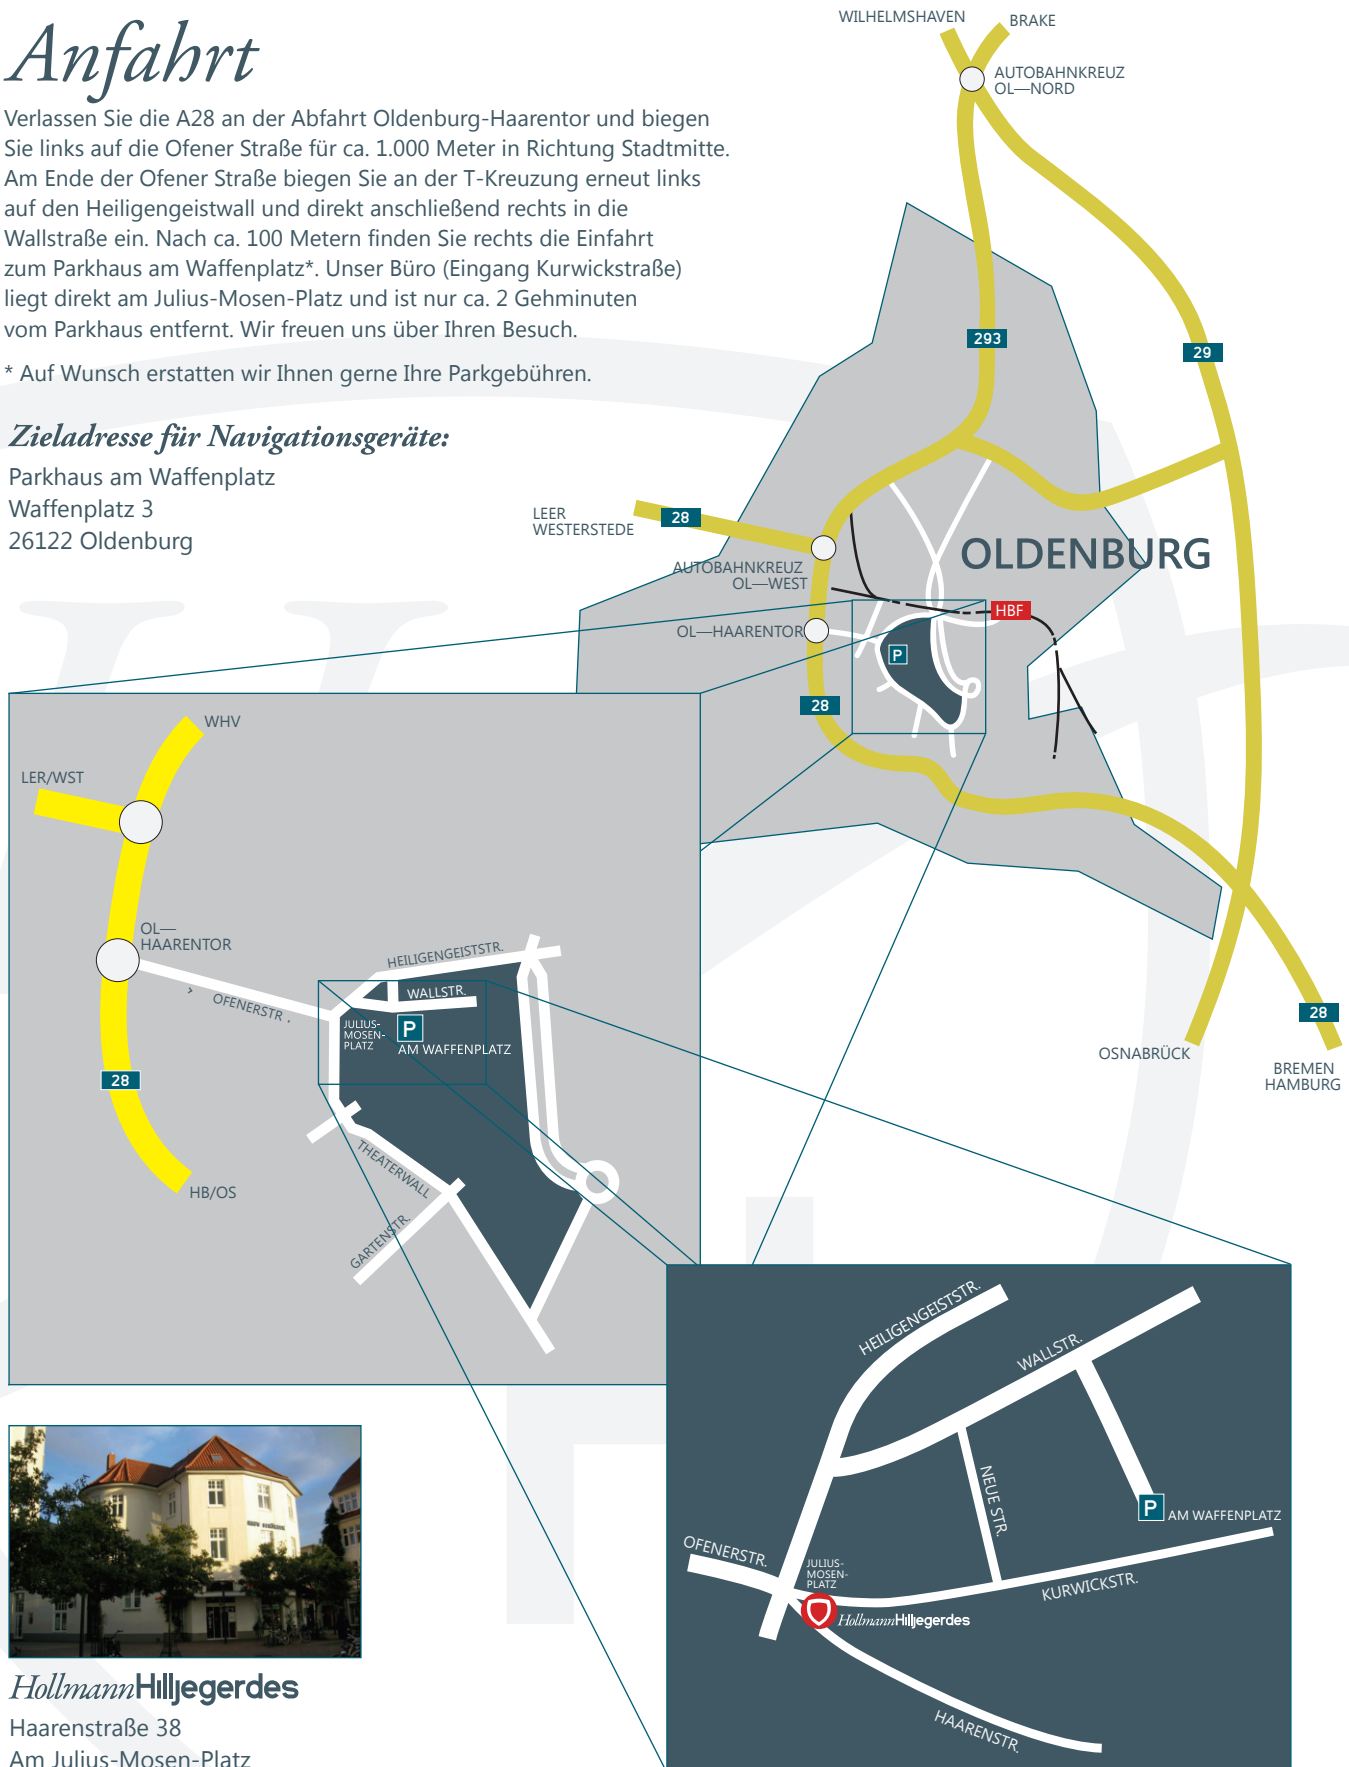

Anfahrt

Verlassen Sie die A28 an der Abfahrt Oldenburg-Haarentor und biegen Sie links auf die Ofener Straße für ca. 1.000 Meter in Richtung Stadtmitte. Am Ende der Ofener Straße biegen Sie an der T-Kreuzung erneut links auf den Heiligengeistwall und direkt anschließend rechts in die Wallstraße ein. Nach ca. 100 Metern finden Sie rechts die Einfahrt zum Parkhaus am Waffenplatz*. Unser Büro (Eingang Kurwickstraße) liegt direkt am Julius-Mosen-Platz und ist nur ca. 2 Gehminuten vom Parkhaus entfernt. Wir freuen uns über Ihren Besuch.

* Auf Wunsch erstatten wir Ihnen gerne Ihre Parkgebühren.

Zieladresse für Navigationsgeräte:

Parkhaus am Waffenplatz
Waffenplatz 3
26122 Oldenburg

HollmannHiljeherdes

Haarenstraße 38
Am Julius-Mosen-Platz
26122 Oldenburg